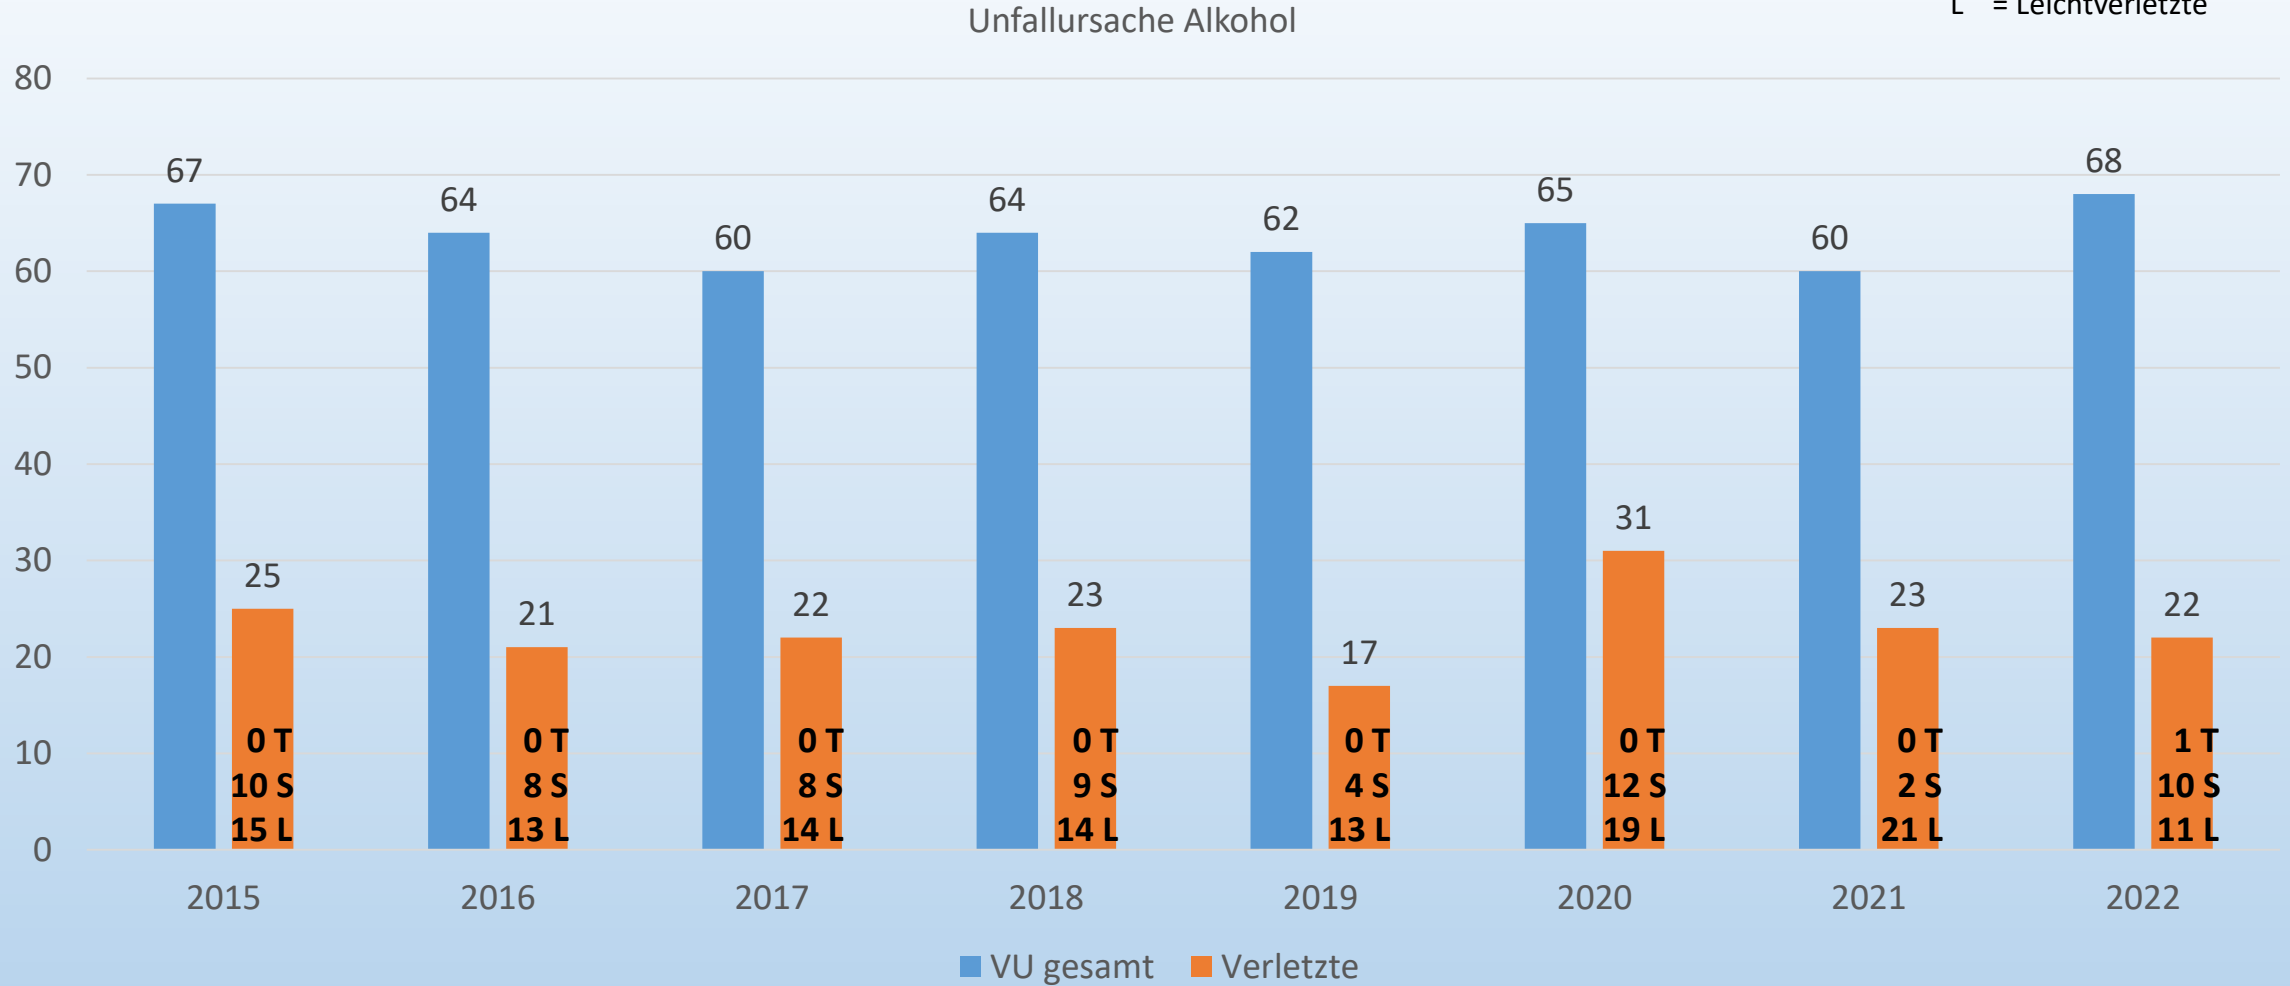

Verkehrsunfallstatistik 2022 Landkreis Vechta

T = Tote
S = Schwerverletzte
L = Leichtverletzte

Verkehrsunfallstatistik 2022 Landkreis Vechta

Verfolgungsindex -Alkohol-

<u>Jahr</u>	<u>VU</u>	<u>ohne VU</u>	<u>Index</u>
2017	60	111	1: 1,85
2018	64	119	1: 1,86
2019	62	146	1: 2,36
2020	65	110	1: 1,69
2021	60	136	1: 2,27
2022	68	137	1: 2,02