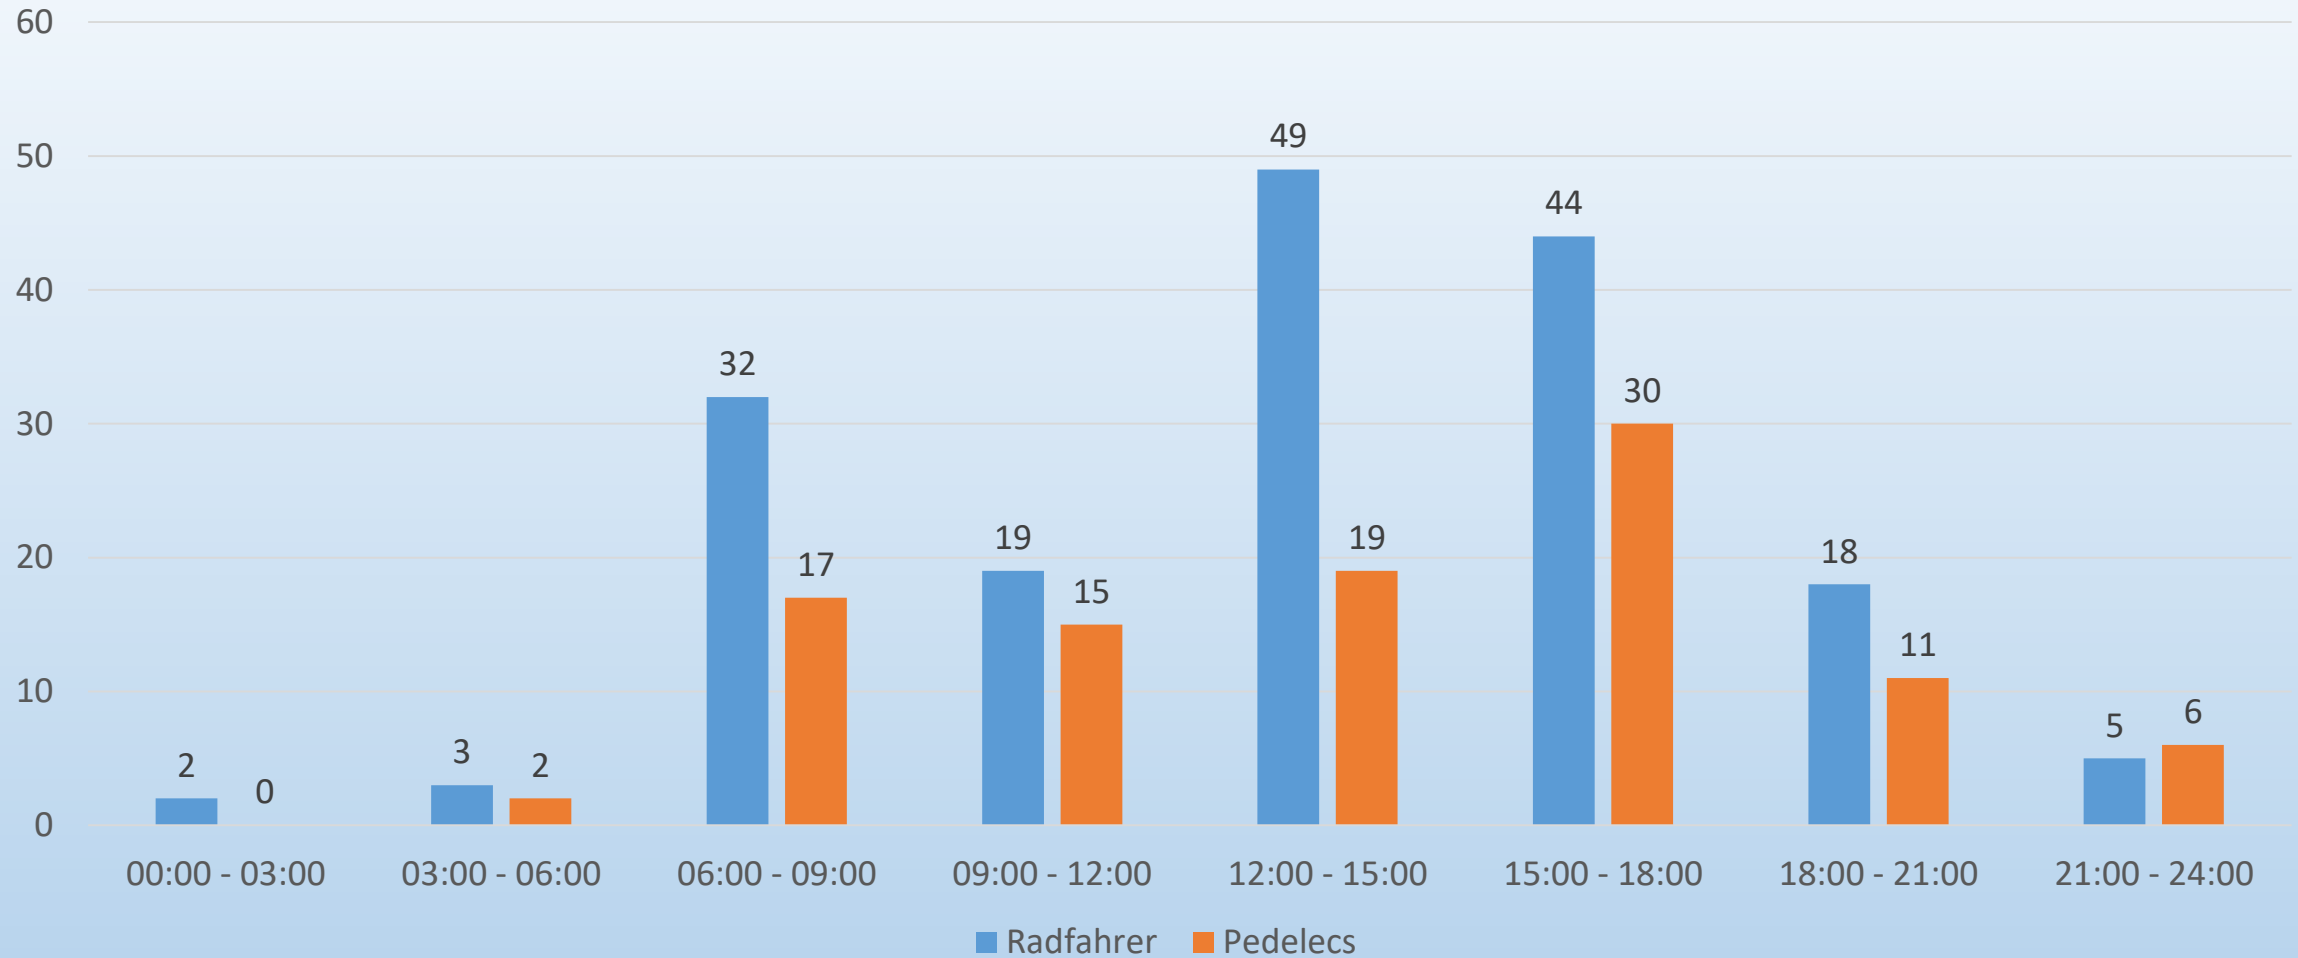

Verkehrsunfallstatistik 2022 Landkreis Vechta

VU Radfahrer /Pedelecs im Tagesverlauf