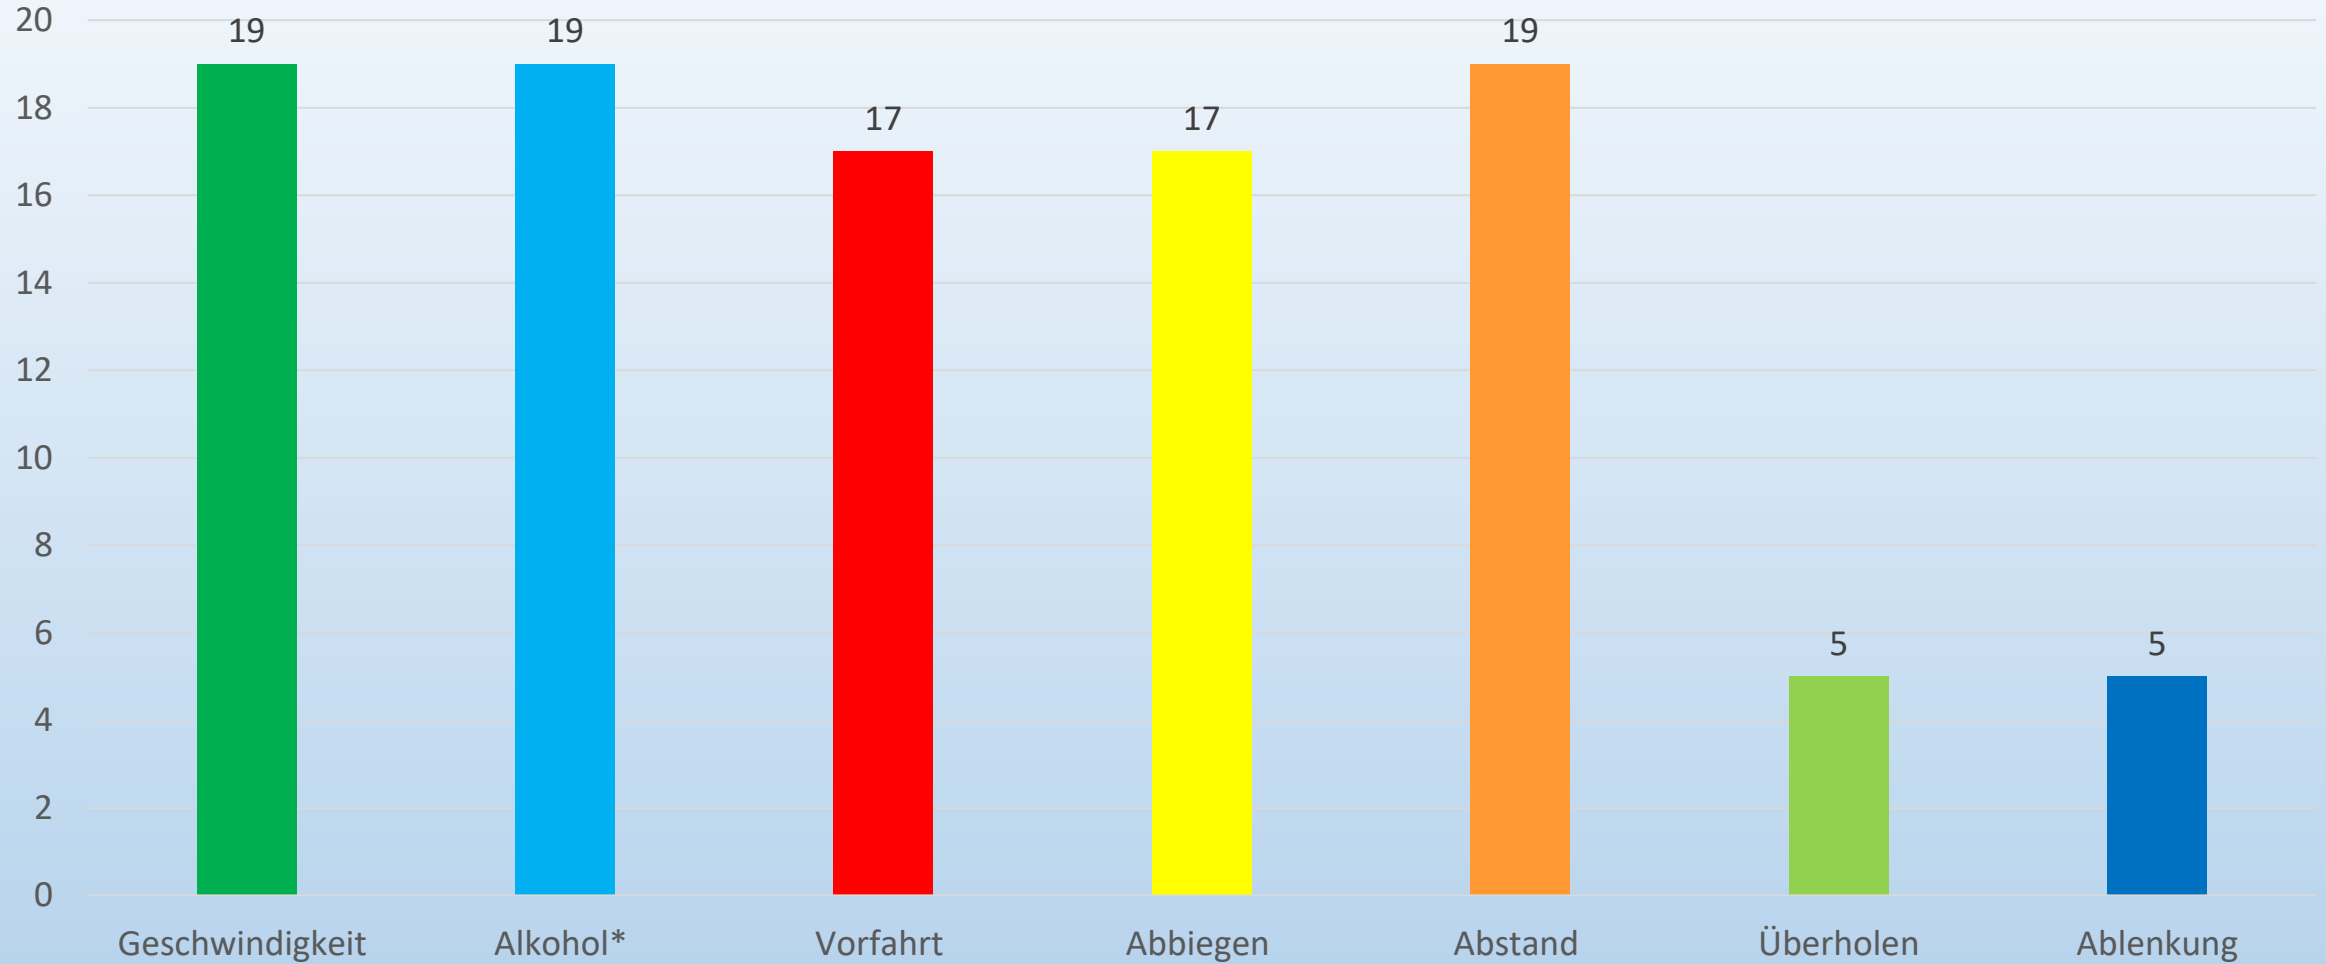

Verkehrsunfallstatistik 2022 Landkreis Vechta

VU mit Leichtverletzten - Unfallursachen