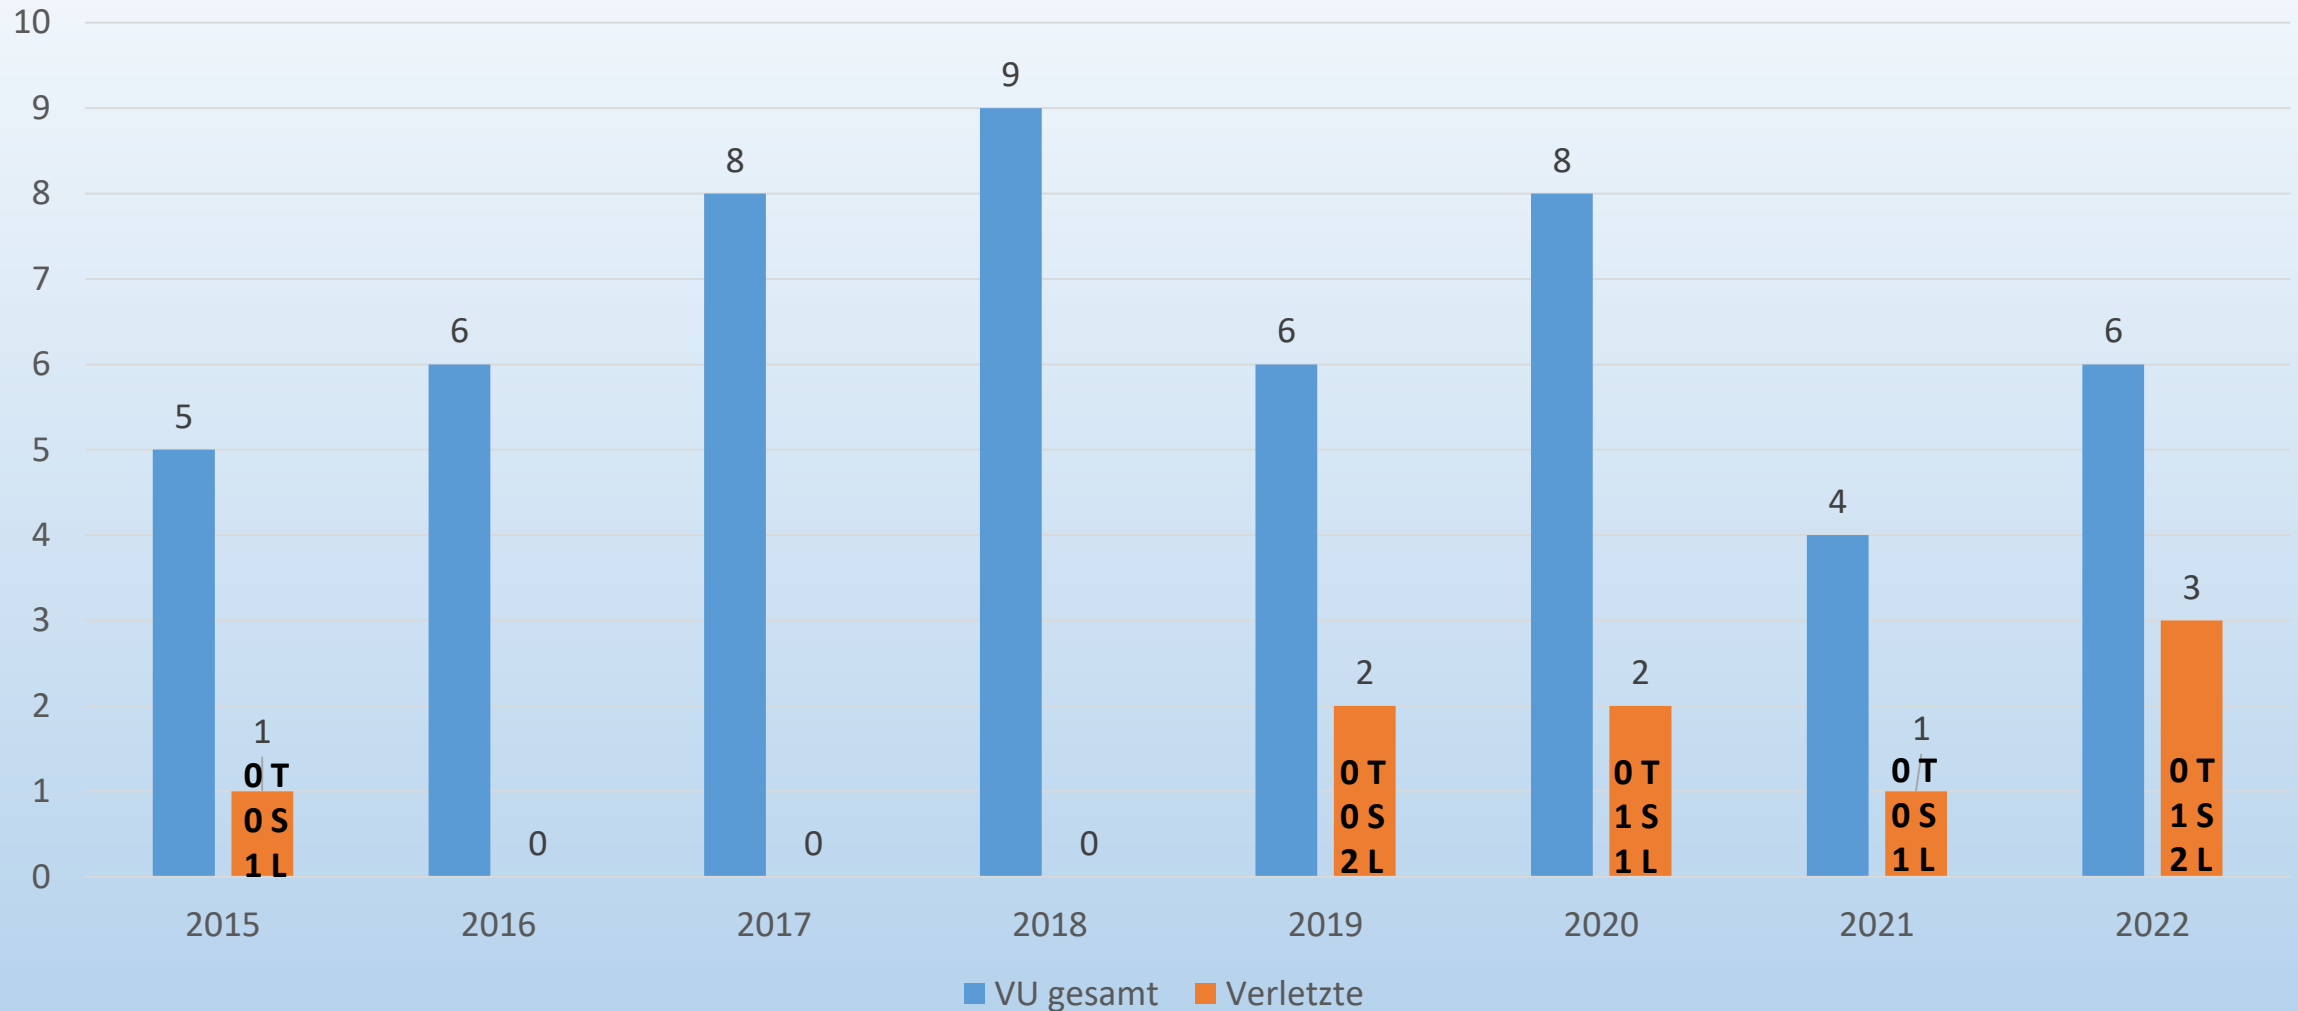

Verkehrsunfallstatistik 2022 Landkreis Vechta

T = Tote
S = Schwerverletzte
L = Leichtverletzte

Unfallursache Drogen

Verkehrsunfallstatistik 2022 Landkreis Vechta

Verfolgungsindex
-Drogen-

<u>Jahr</u>	<u>VU</u>	<u>ohne VU</u>	<u>Index</u>
2017	8	166	1: 20,8
2018	9	145	1: 16,1
2019	6	170	1: 28,3
2020	8	144	1: 18,0
2021	4	197	1: 49,3
2022	6	152	1: 25,3