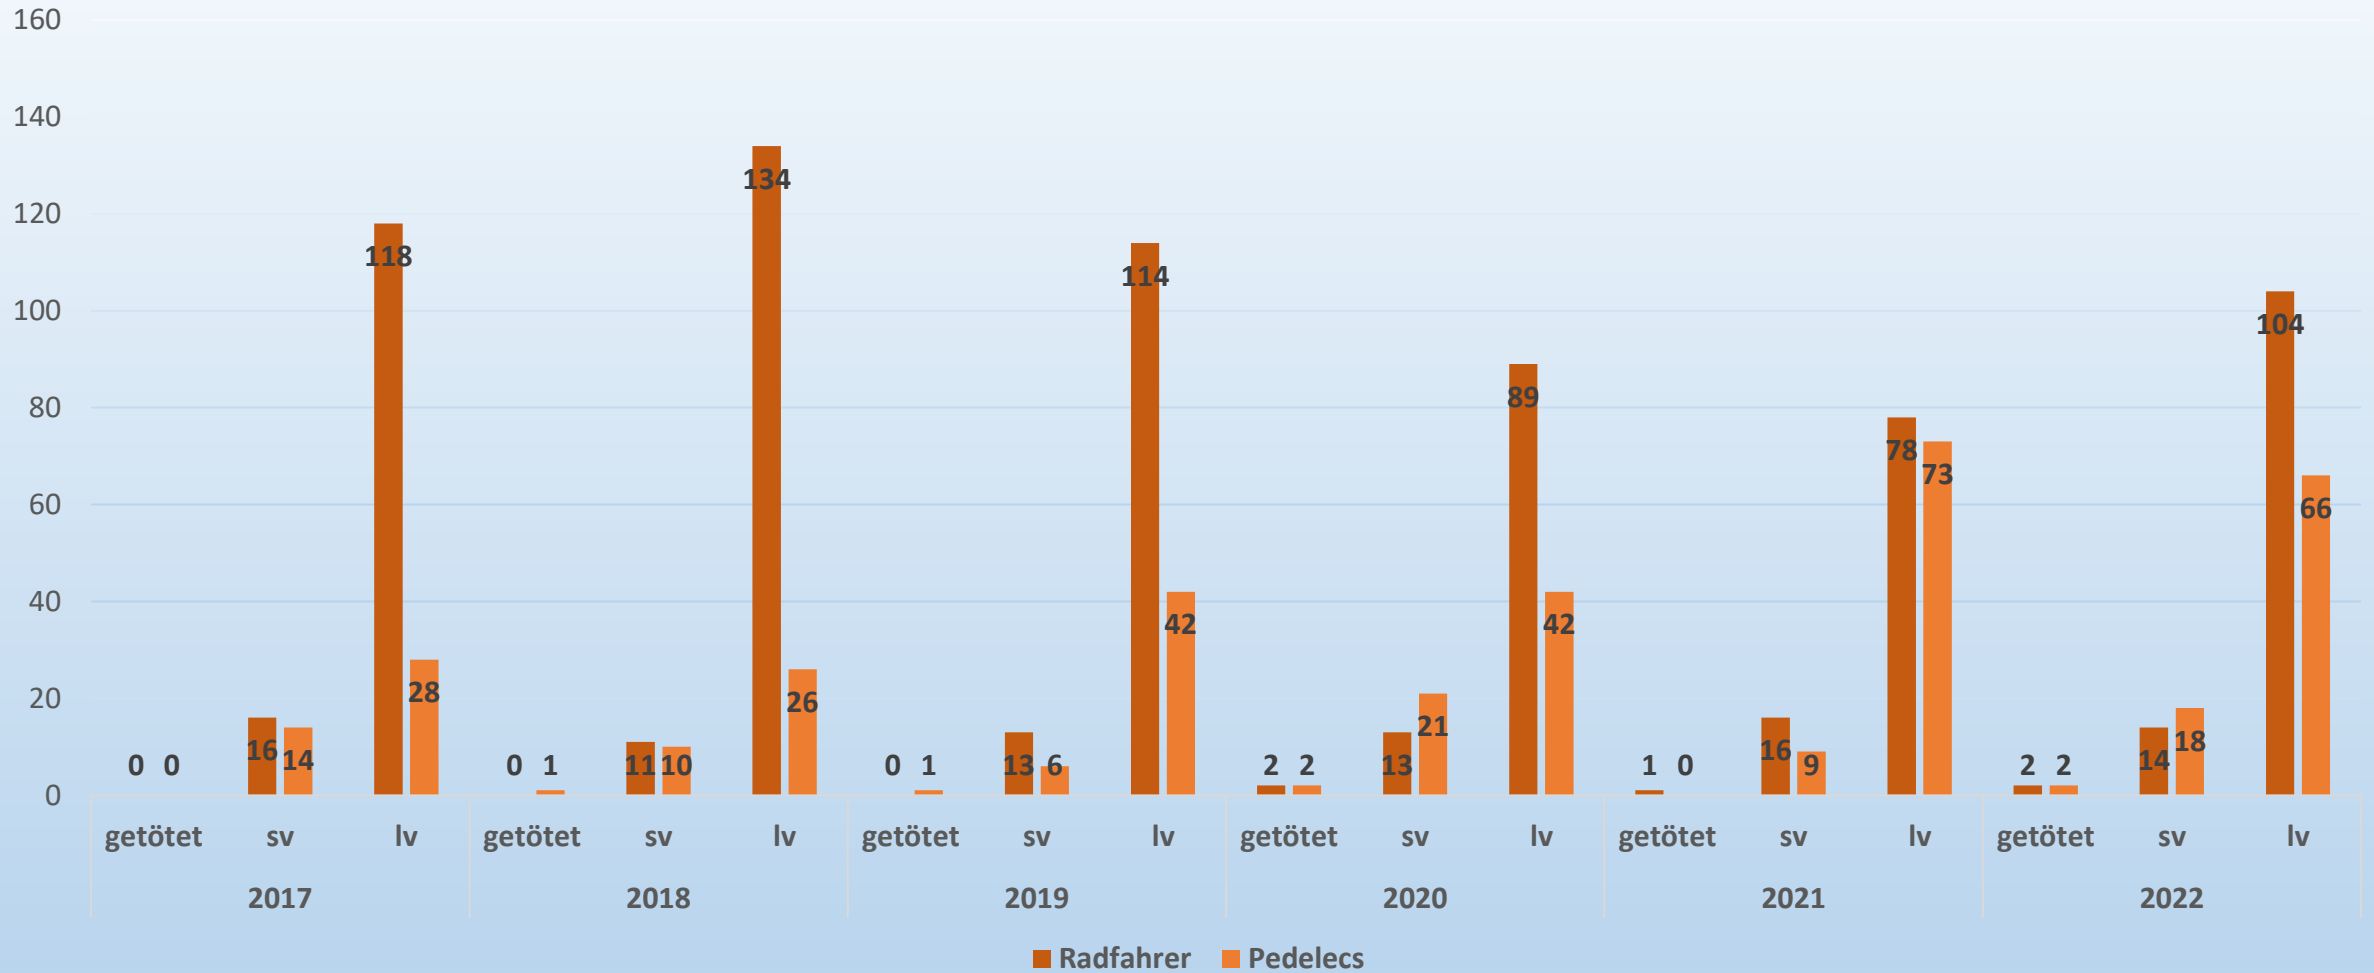

Verkehrsunfallstatistik 2022 Landkreis Vechta

VU Radfahrer und Pedelecs mit Verletzten