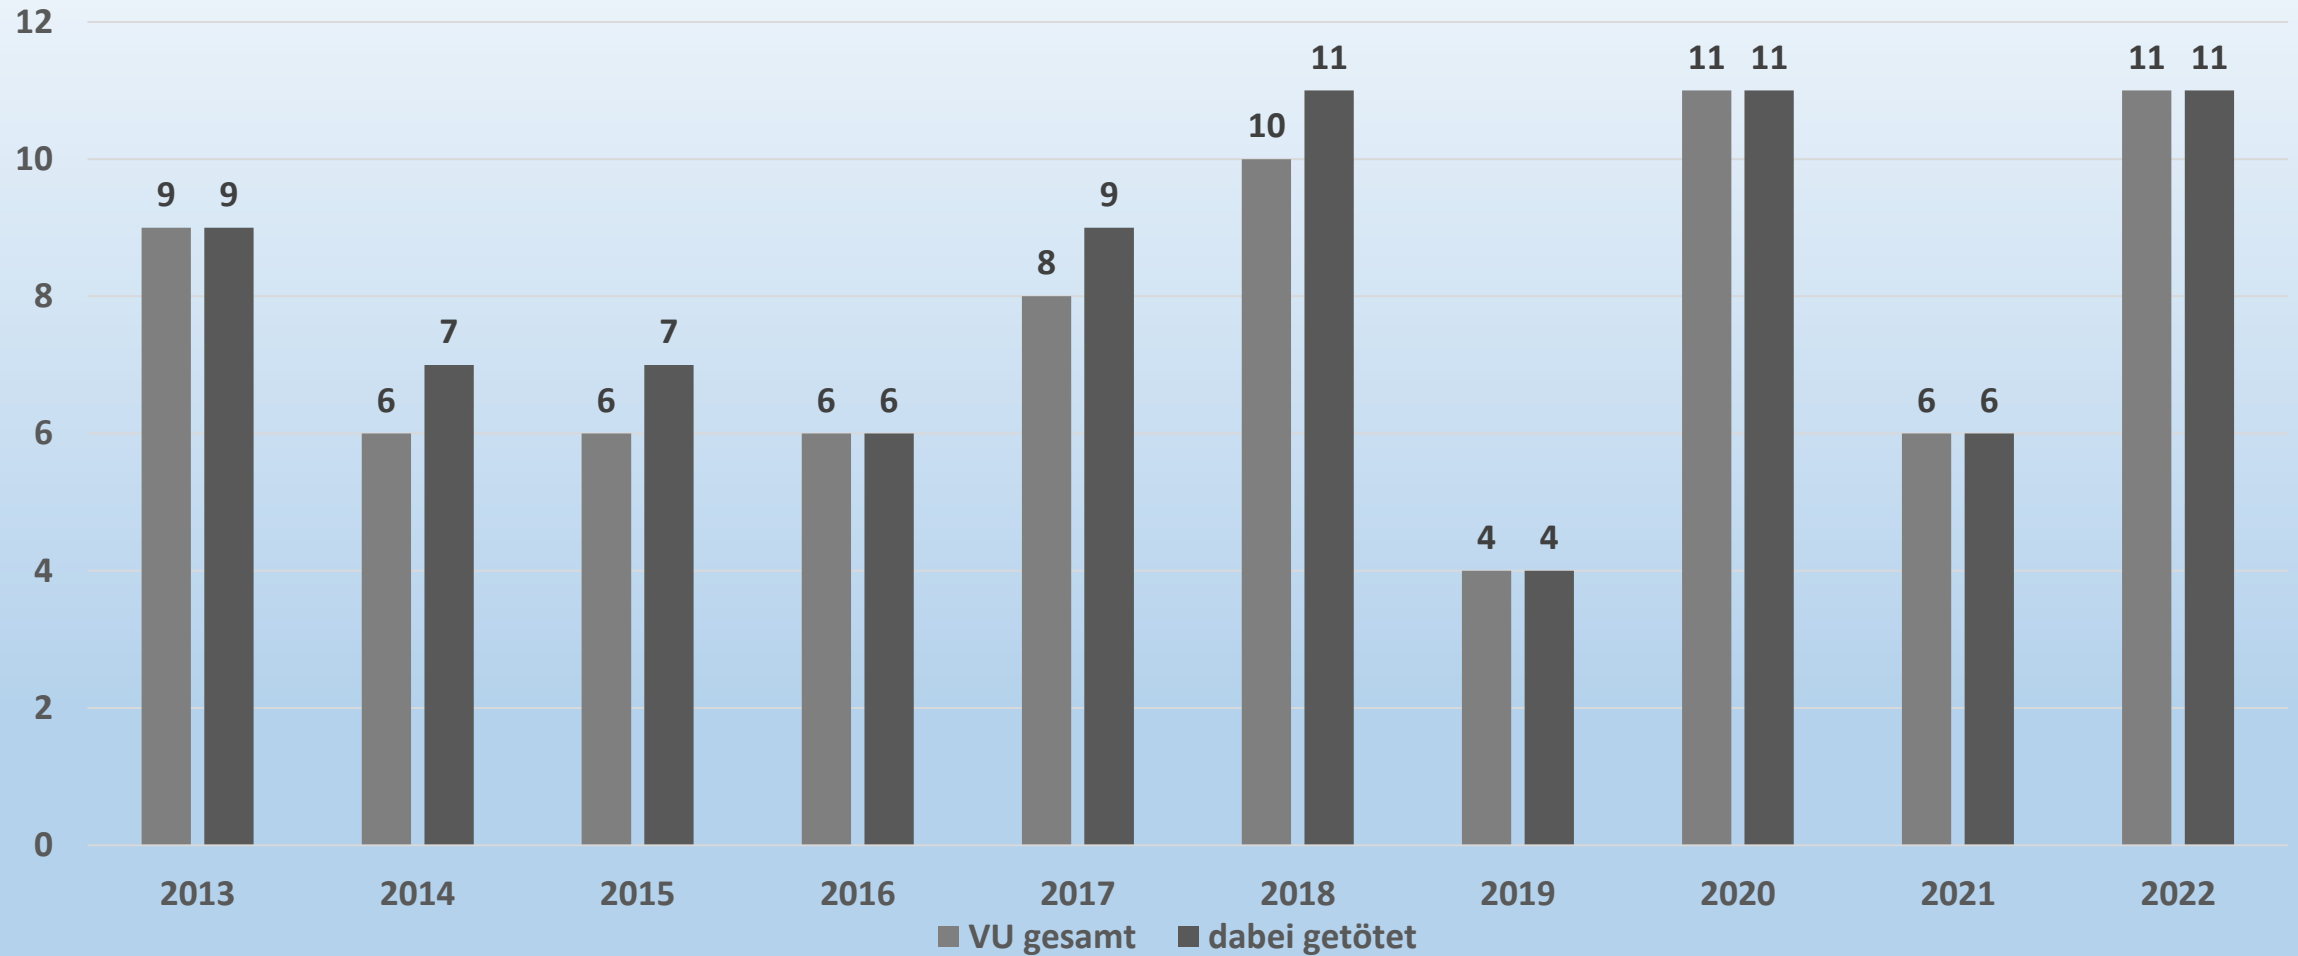

Verkehrsunfallstatistik 2022 Landkreis Vechta

Tödliche Verkehrsunfälle